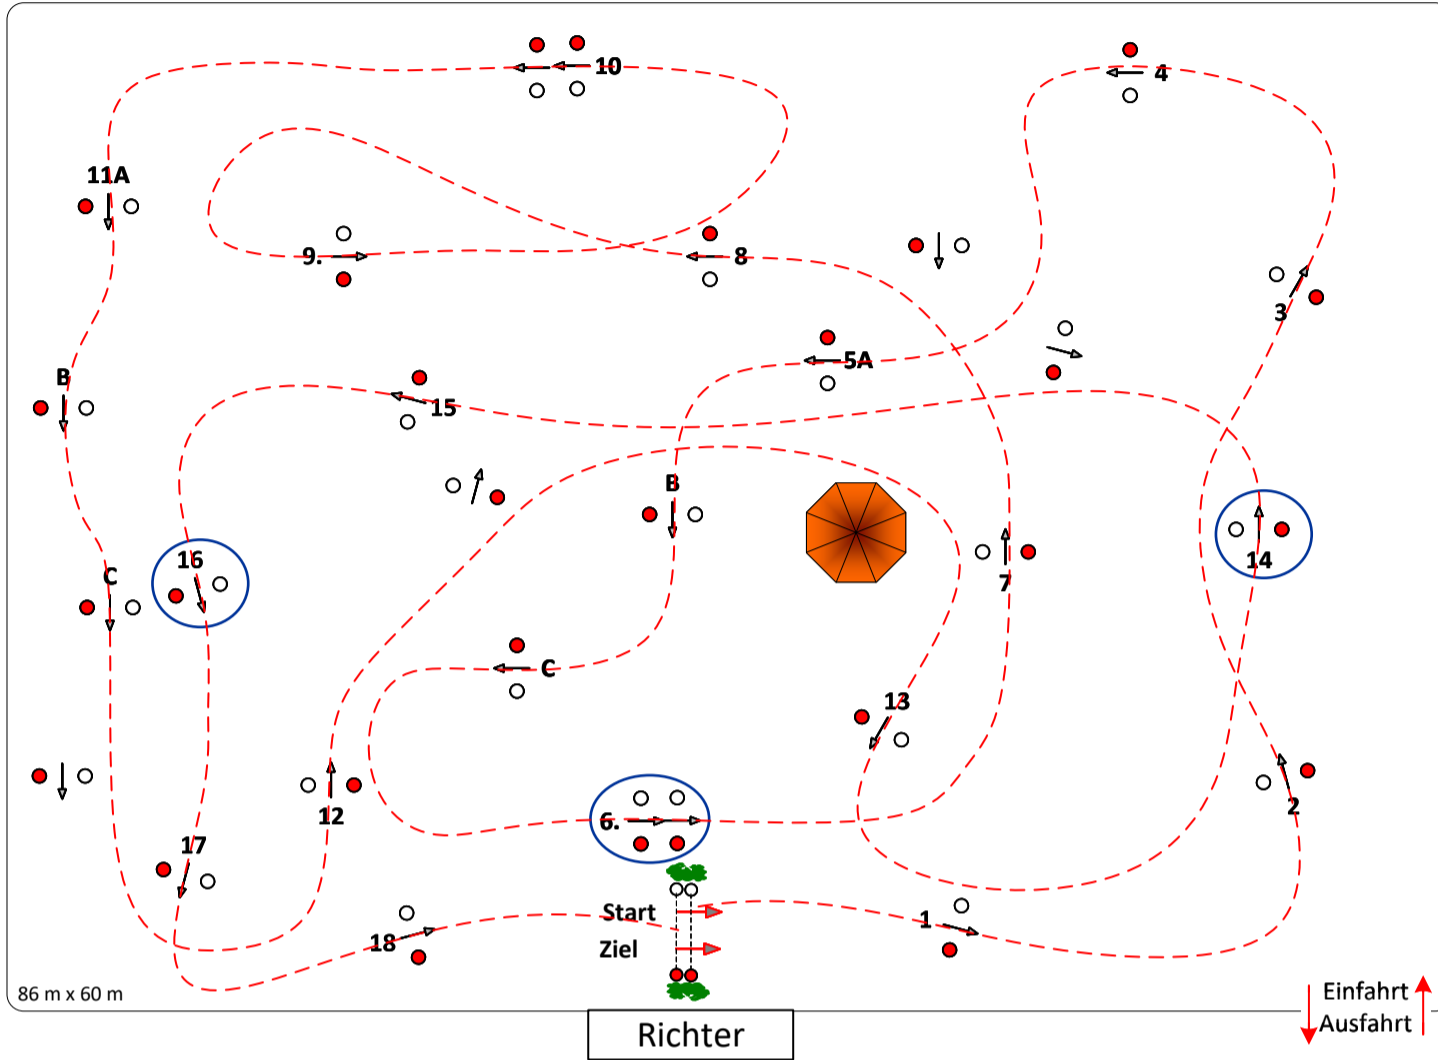

Prüfung Nr.: 3/7/11/15

Ein.-u.Zweispänner

Standardhindernisfahren Pferde u.Ponys

Klasse: M

Sonntag, 19. September 2021

Beginn: 9:30 Uhr

Richtverf.: A  
LPO § 721  
FEI RG / Art.

- 5cm

**Pferde:** Tempo: 240 m/Min.  
Hindernisse: 1 - 18  
Zuschlag: 25 cm  
Hindernisbreite: cm

Bahnlänge: 690 mtr.  
Erlaubte Zeit: 173 sek.  
Höchstzeit: 346 sek.  
Hindernisfehler: sek.

**Ponys:** Tempo: 240 m/Min.  
Zuschlag: 25 cm  
Hindernisbreite: cm

Bahnlänge: 680 mtr.  
Erlaubte Zeit: 170 sek.  
Höchstzeit: 340 sek.

© FEI Course Designer: Ludwig Rummelsberger